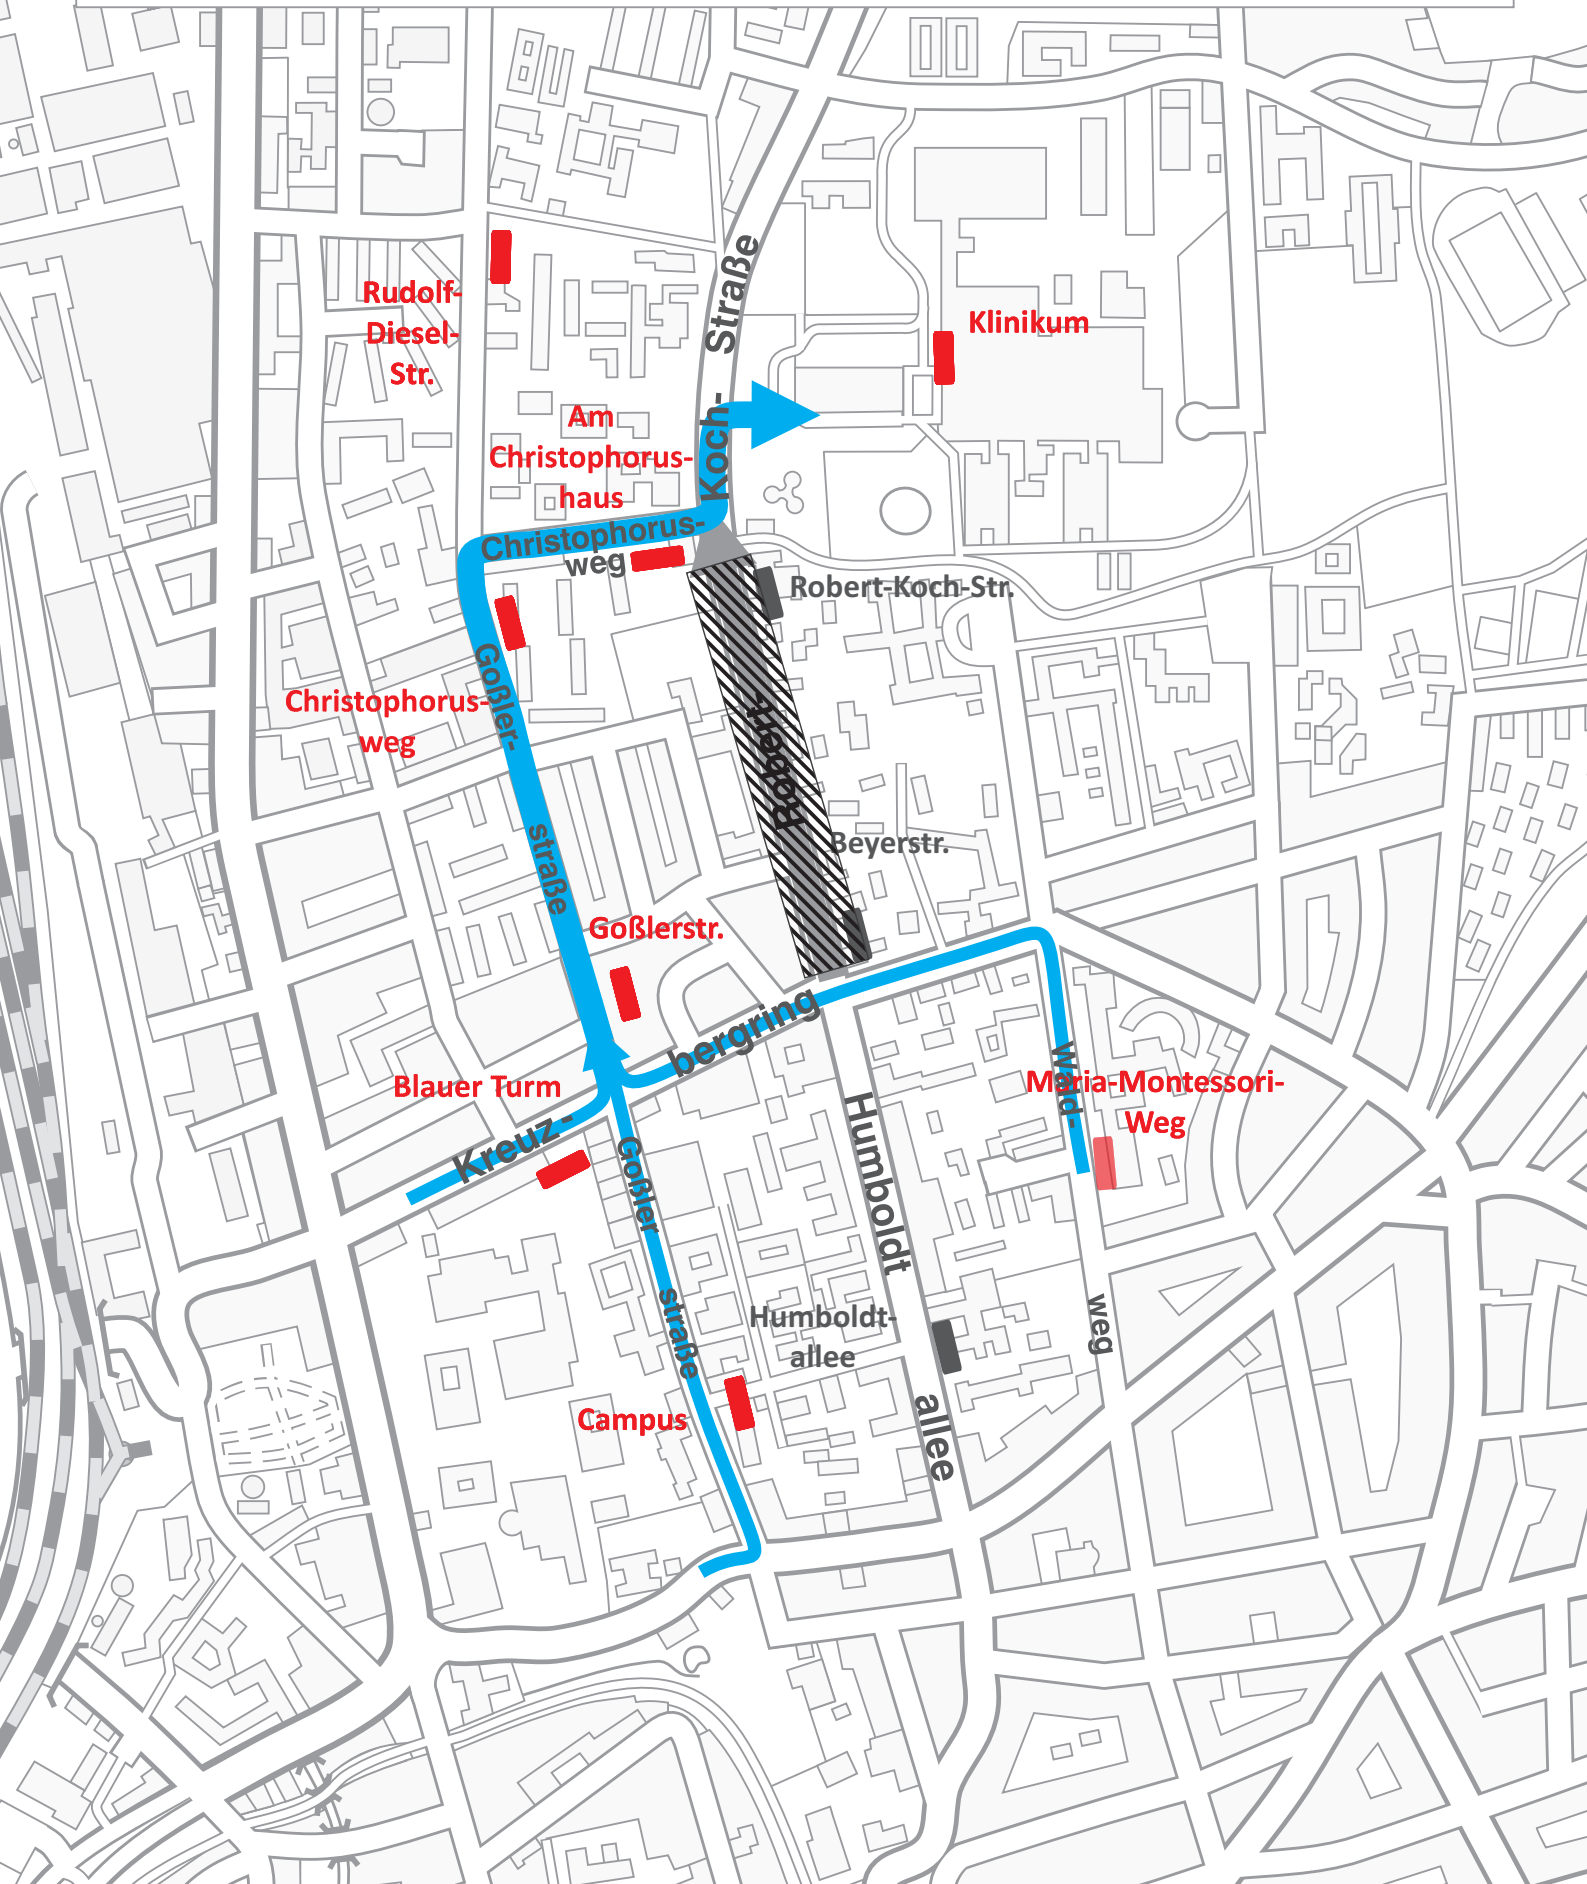

# Umleitung bei einseitiger Sperrung der Robert-Koch-Straße

©Fachdienst Bodenordnung, Vermessung und Geoinformation

**NUR IN FAHRTRICHTUNG STADTAUSWÄRTS**

Rudolf-Diesel-Str.

Am Christophorus-haus

Klinikum

Koch-Str.

Christophorusweg

Robert-Koch-Str.

Christophorusweg

Goßlerstraße

Beyerstr.

Goßlerstr.

bergring

Blauer Turm

Maria-Montessori-Weg

Kreuz-

Goßlerstraße

Humboldt

Humboldt-allee

Campus

allee

weg