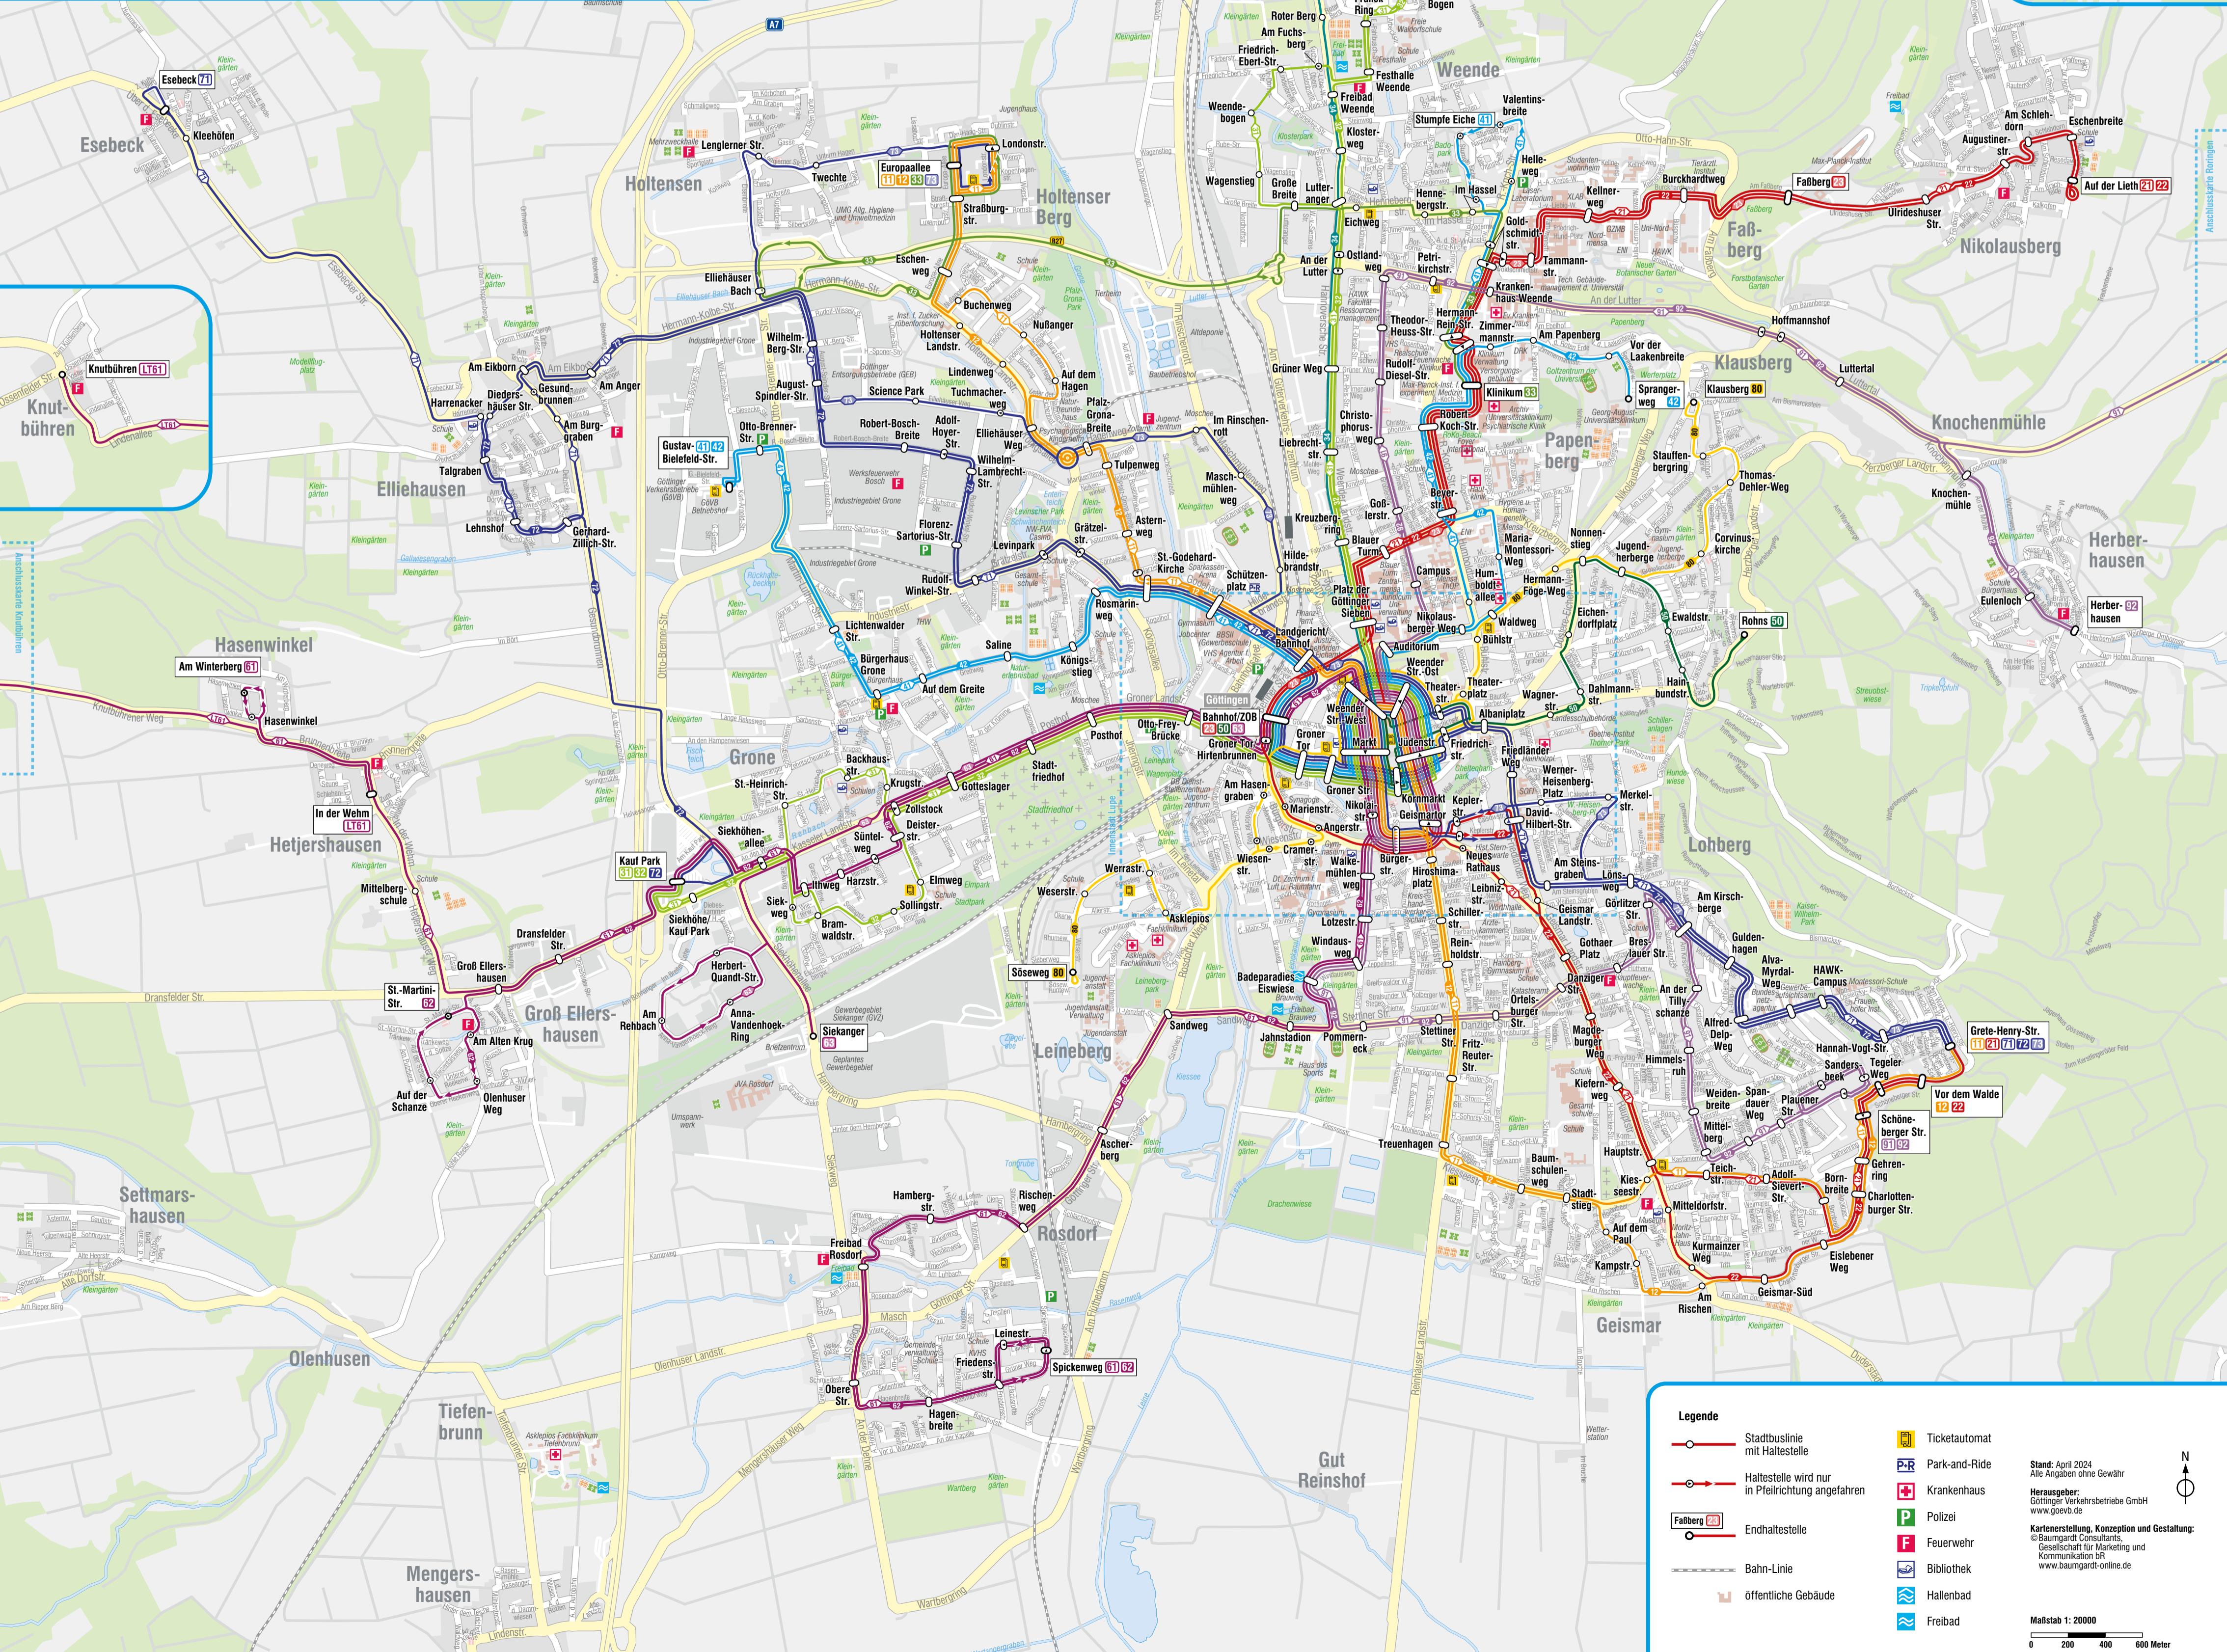

Neue Linien für Göttingen Stadtbuslinienplan

Legende

- Stadtbuslinie mit Haltestelle
- Haltestelle wird nur in Pleinrichtung angefahren
- Endhaltestelle
- Bahn-Linie
- öffentliche Gebäude
- Ticketautomat
- Park-and-Ride
- Krankenhaus
- Polizei
- Feuerwehr
- Bibliothek
- Hallenbad
- Freibad

Stand: April 2024
Alle Angaben ohne Gewähr
Herausgeber: Göttinger Verkehrsbetriebe GmbH www.gövb.de
Kartenerstellung, Konzeption und Gestaltung: Baumgardt Consultants, Gesellschaft für Marketing und Kommunikation BR www.baumgardt-online.de

Maßstab 1:20000
0 200 400 600 Meter