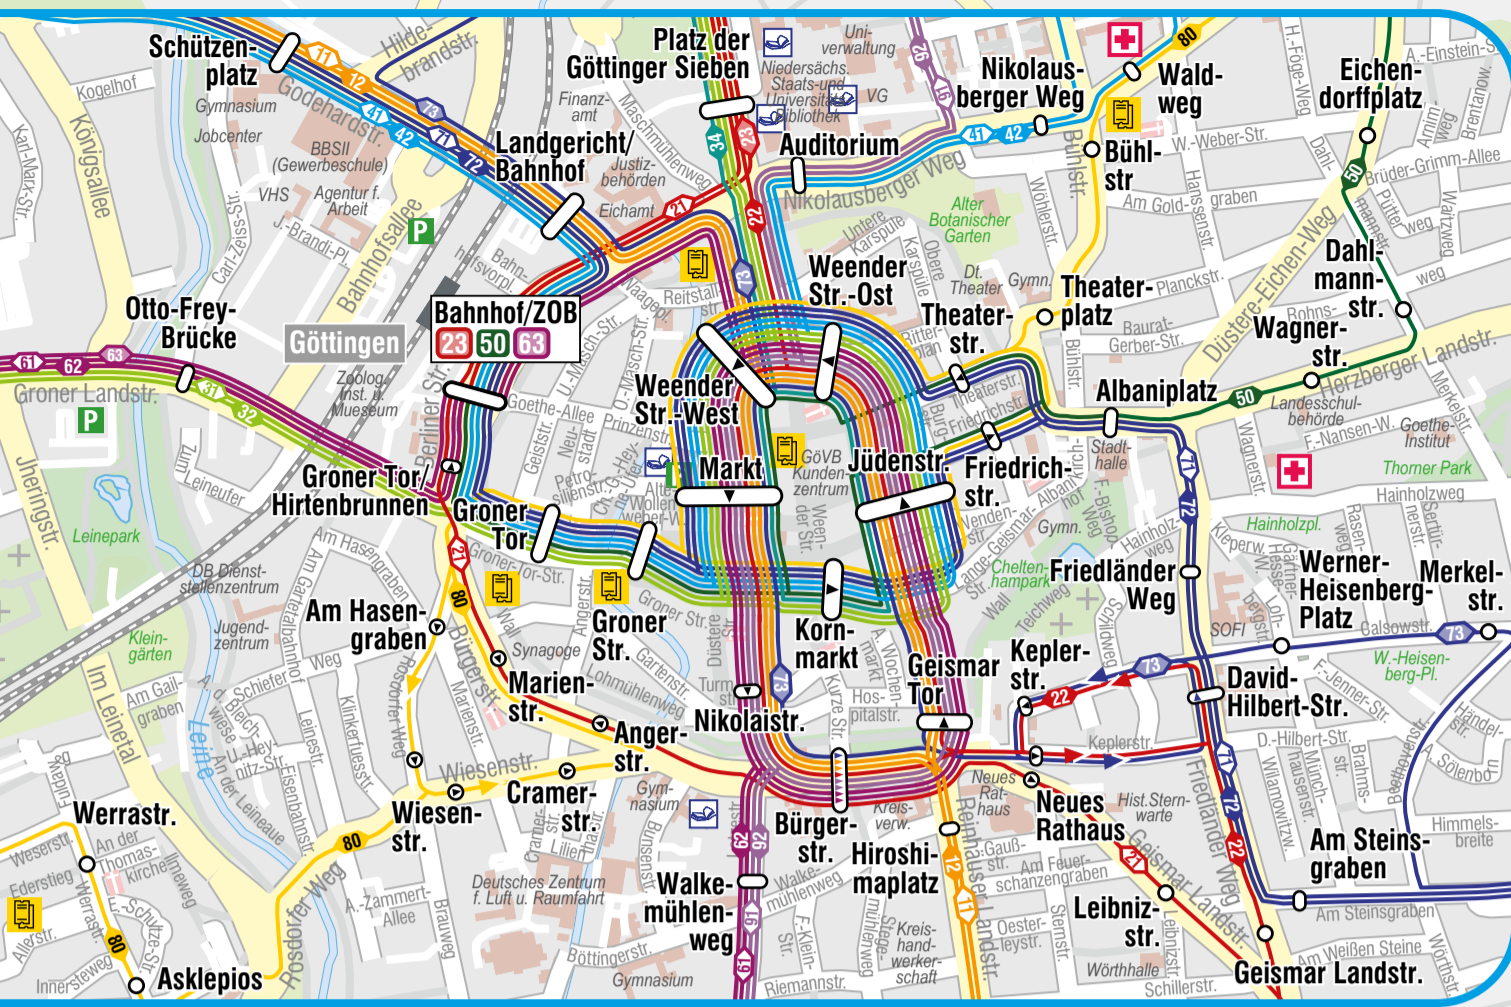

Neue Linien für Göttingen Stadtbuslinienplan

Legende

- Stadtbuslinie mit Haltestelle
- Haltestelle wird nur in Pleinrichtung angefahren
- Endhaltestelle
- Bahn-Linie
- öffentliche Gebäude
- Ticketautomat
- Park-and-Ride
- Krankenhaus
- Polizei
- Feuerwehr
- Bibliothek
- Hallenbad
- Freibad

Maßstab 1:20000
0 200 400 600 Meter