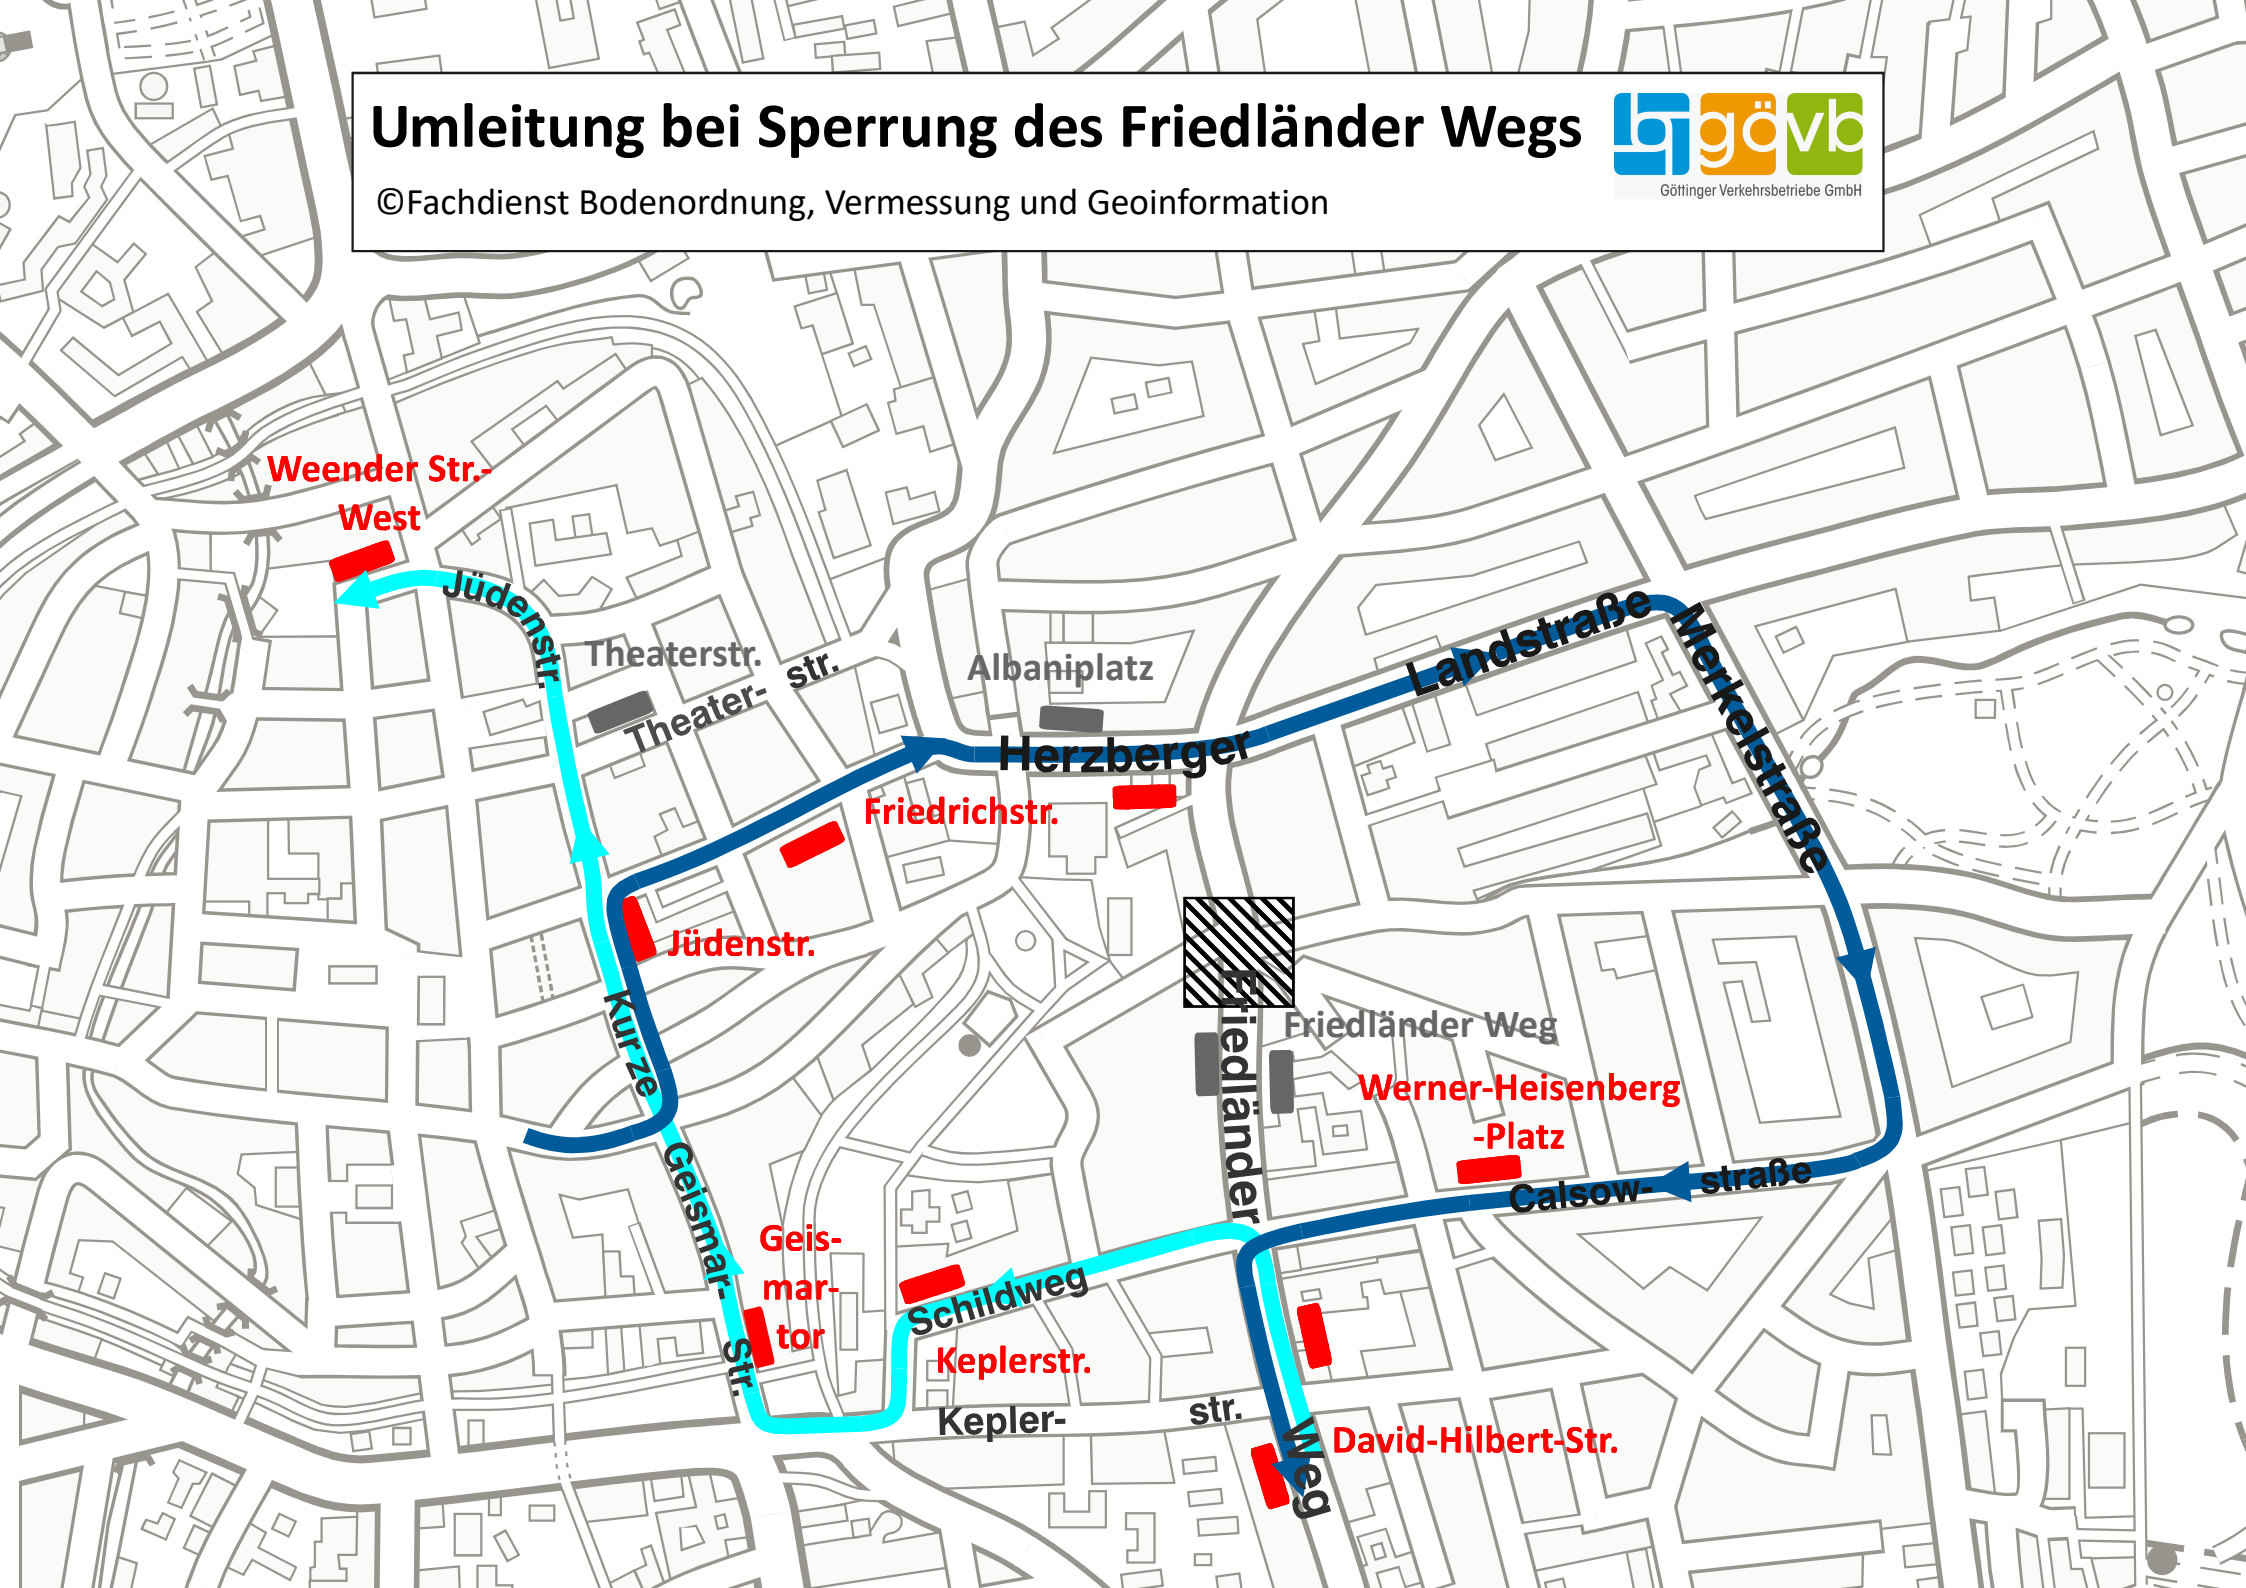

Umleitung bei Sperrung des Friedländer Wegs

©Fachdienst Bodenordnung, Vermessung und Geoinformation

Weender Str.-
West

Judenstr.

Theaterstr.
Theater-
str.

Albaniplatz

Herzberger

Friedrichstr.

Jüdenstr.

Kurze
Geismar-
str.

Geis-
mar-
tor

Schildweg
Keplerstr.

Kepler-
str.

Friedländer Weg

Werner-Heisenberg
-Platz

Calsow-
straße

Landstraße

Merkelstraße

Weg

David-Hilbert-Str.